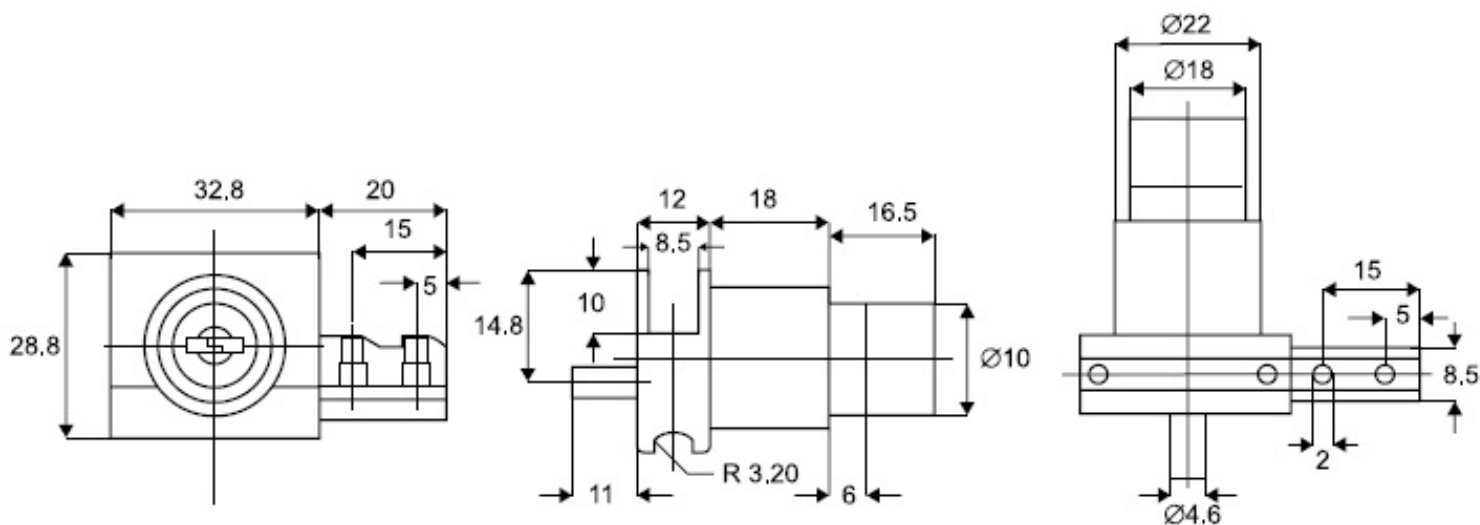

## Item number:

14.09.460-1

Units	Box	Carton	HS Code	Barcode
Pcs.	20	160	8301300000	 5704866048446